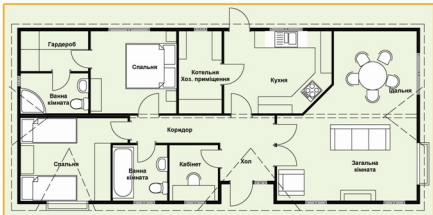

Будинок 6,1 x 13,1 м (80 кв м)

Вітальня-Ідальня-Кухня 5,31 м x 5,88 м

Спальня 1 2,83 м x 2,86 м

Спальня 2 2,575 м x 2,86 м

Спальня 3 2,525 м x 2,86 м

Коридор 3,4 м x 9,0 м

Ванна кімната 1,7 м x 2,0 м

Туалет 1,0 м x 2,0 м

Котельня 0,65 м x 0,35 м